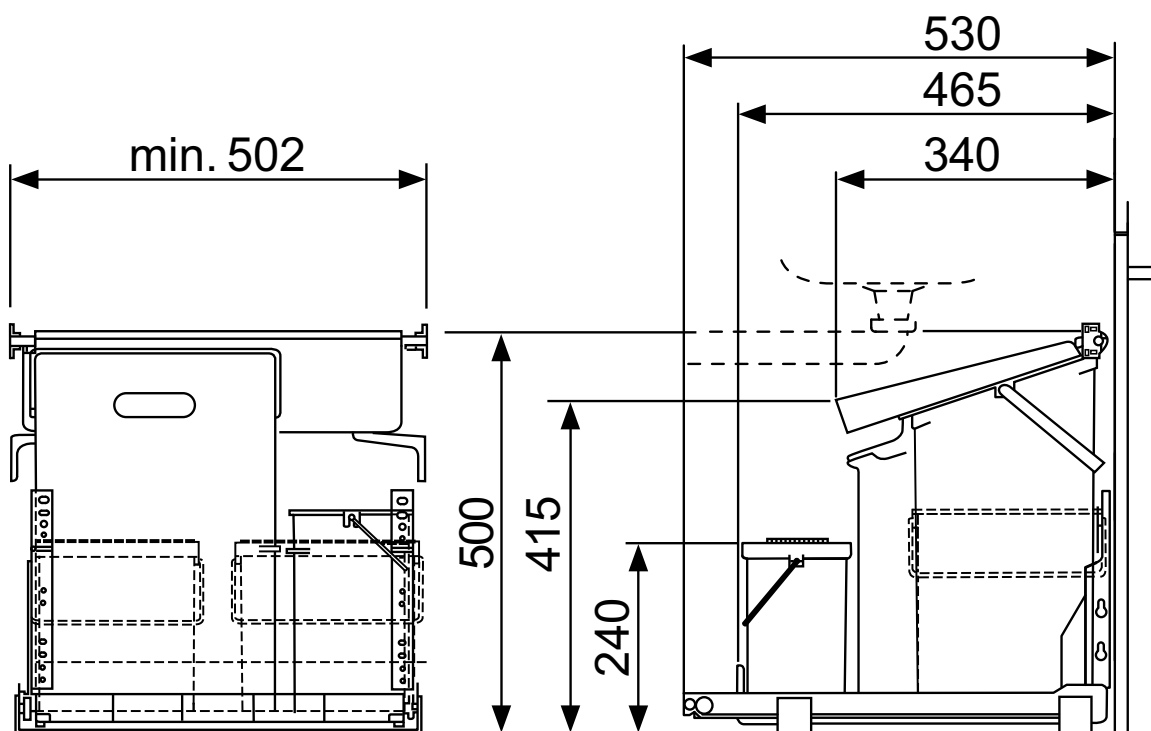

# COMFORT 35/5/4/4

Art.-Nr. 4950.40.992

**MÜLLEREX®**

Tel.: +41 (0)55 645 55 55  
Fax: +41 (0)55 645 54 55  
info@muelllex.ch  
www.muelllex.ch

Eine Marke von / une marque de  
A. & J. Stöckli AG  
CH-8754 Netstal