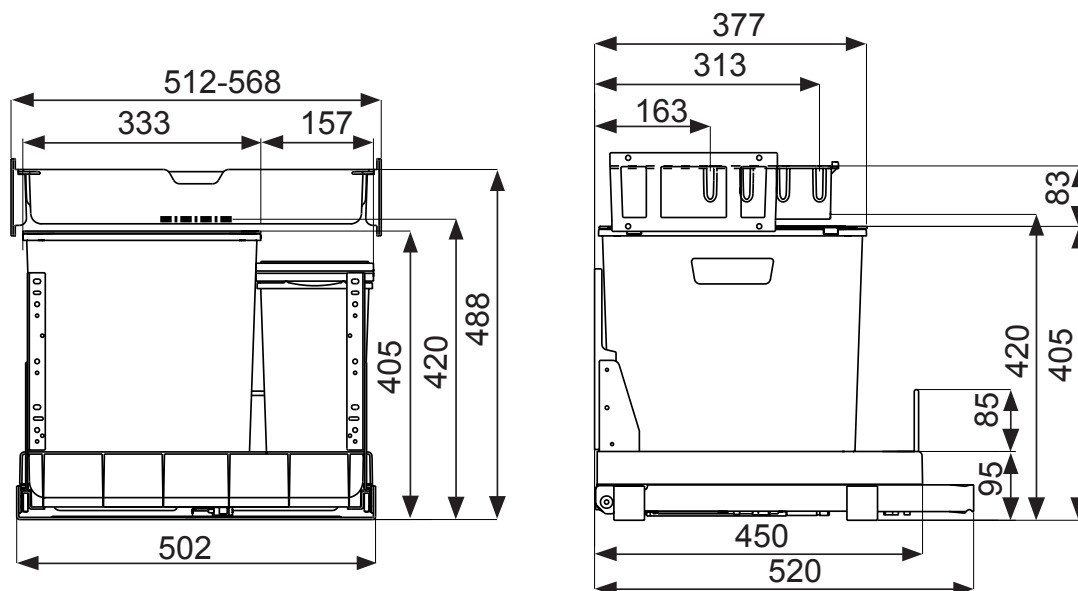

EURO-BOXX55/60-R

Art.-Nr. 5360.00

MÜLLEX®

Tel.: +41 (0)55 645 55 55
 Fax: +41 (0)55 645 54 55
 info@muellex.ch
 www.muellex.ch

Eine Marke von / une marque de
 A. & J. Stöckli AG
 CH-8754 Netstal