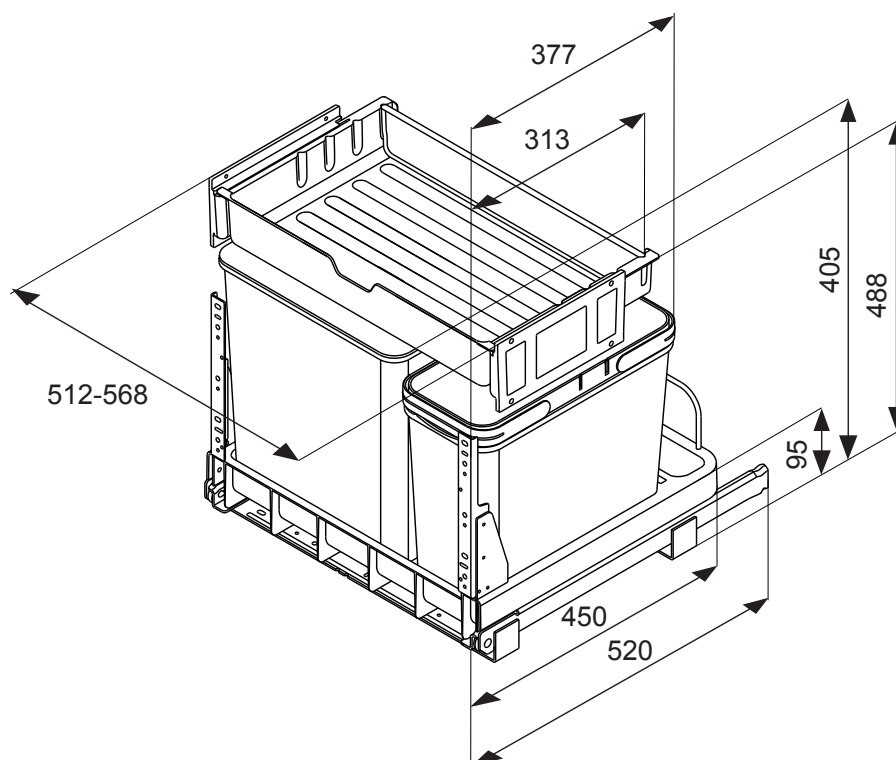

EURO-BOXX55/60-R

Art.-Nr. 5360.00

MÜLLEX®

Tel.: +41 (0)55 645 55 55
 Fax: +41 (0)55 645 54 55
 info@muellex.ch
 www.muellex.ch

Eine Marke von / une marque de
 A. & J. Stöckli AG
 CH-8754 Netstal