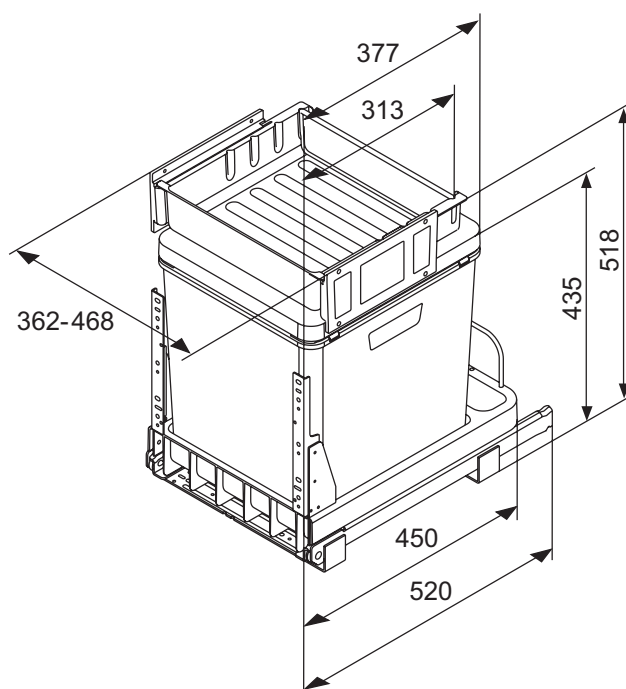

BOXX40-R

Art.-Nr. 5059.01

MÜLLEX®

Tel.: +41 (0)55 645 55 55
 Fax: +41 (0)55 645 54 55
 info@muellex.ch
 www.muellex.ch

Eine Marke von / une marque de
 A. & J. Stöckli AG
 CH-8754 Netstal