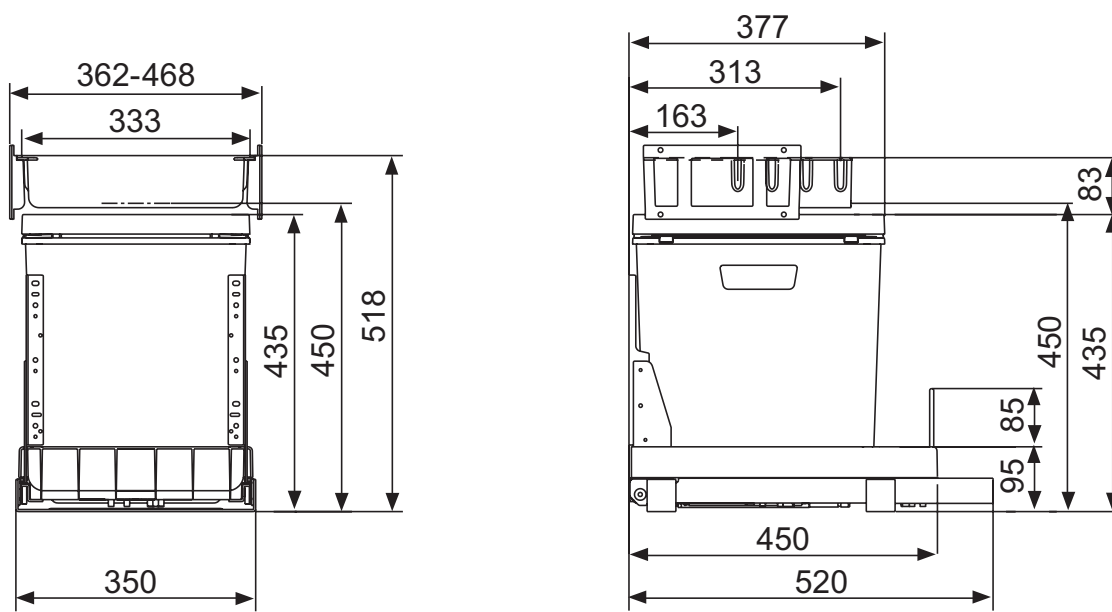

BOXX40-R

Art.-Nr. 5059.01

MÜLLEX®

Tel.: +41 (0)55 645 55 55
 Fax: +41 (0)55 645 54 55
 info@muellex.ch
 www.muellex.ch

Eine Marke von / une marque de
 A. & J. Stöckli AG
 CH-8754 Netstal