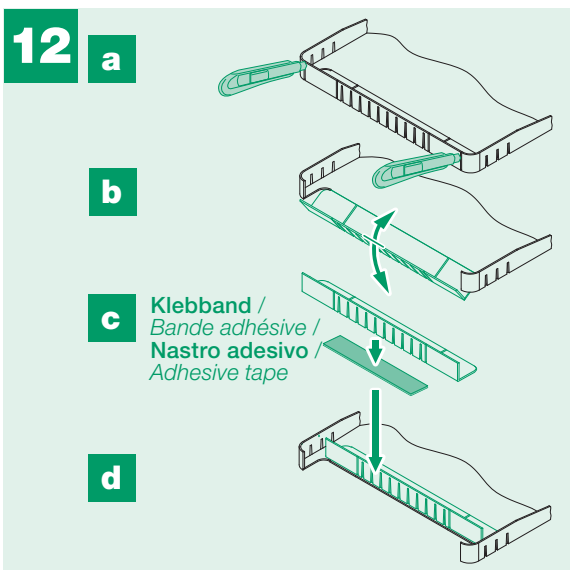

### Ersatzteile / Pièces de rechange / Parti di ricambio / Spare parts

- A 1151 Rohrlager / Support tubes / Supporto tubi / Pipe bracket
- B 4619.05 Lagerwinkel / Equerre pour la triangle / Angolare di appoggio / Bearing angle
- C 1173 Stützwinkel / Equerre d'appui / Angolare di sostegno / Support bracket
- D 512 Zughaken / Crochet de traction / Gancio di traino / Draw hook
- E 1152 Halterecken / Plaque d'accrochage / Piastrina di ancoraggio / Support rack
- F - Pan-Head 4 x 16 mm
- G 3592 Deckel breit / Couvercle (grand) / Coperchio (grande) / Lid (wide)
- H 3565 Behälter 35 / Conteneur / Contenitore / Container
- I 2500 Mitnehmer / Pièce d'entraînement / Trascinatore / Actuator
- J 2498 Lagerschiene breit / Rail long coussinets / Binario lungo cuscinetti / Supporting rail (wide)
- K 4980.05 Kompostbehälter / Bac à compost / Contenitore compost / Compost container
- L 2503 Lagerzapfen / Tourillon / Perno / Pivot pin
- M 4980.17 Behälter 17 / Conteneur / Contenitore / Container
- N 3342 Rohr 290 mm / Tube / Tubo / Tube
- O 3341 Rohr 225 mm / Tube / Tubo / Tube
- P 952 Rohr 140 mm / Tube / Tubo / Tube
- Q 8425 Deckel schmal / Couvercle (petit) / Coperchio (piccolo) / Lid (narrow)
- R 2499 Lagerschiene schmal / Rail court coussinets / Binario corto cuscinetti / Supporting rail (narrow)

**Fortsetzung**  
*suite*  
**segue**  
*Please turn over*

**Oberkant Kastenboden /**  
*Dessus du fond du caisson*

**Bordo superiore del fondo dell'elemento**  
*Top edge of cabinet base*

**Kastentürkante rechts / Partie droite de la porte du caisson**  
**Bordo destro dell'anta / Edge of cabinet door right**