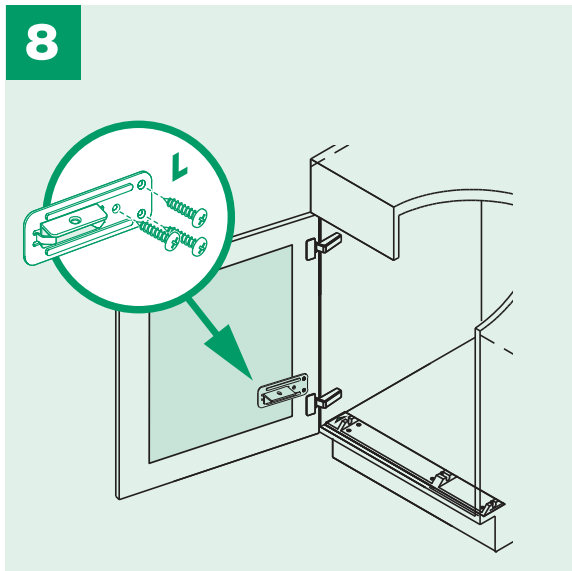

### Ersatzteile / Pièces de rechange / Parti di ricambio / Spare parts

- A 1151 Rohrlager / Support tubes / Supporto tubi / Pipe bracket
- B 4619.05 Lagerwinkel / Equerre pour la triangle / Angolare di appoggio / Bearing angle
- C 1173 Stützwinkel / Equerre d'appui / Angolare di sostegno / Support bracket
- D 512 Zughaken / Crochet de traction / Gancio di traino / Draw hook
- E 1152 Halterecken / Plaque d'accrochage / Piastrina di ancoraggio / Support rack
- F - Pan-Head 4 x 16 mm
- G 3592 Deckel breit / Couvercle (grand) / Coperchio (grande) / Lid (wide)
- H 3565 Behälter 35 / Conteneur / Contenitore / Container
- I 2500 Mitnehmer / Pièce d'entraînement / Trascinatore / Actuator
- J 2498 Lagerschiene breit / Rail long coussinets / Binario lungo cuscinetti / Supporting rail (wide)
- K 4980.05 Kompostbehälter / Bac à compost / Contenitore compost / Compost container
- L 2503 Lagerzapfen / Tourillon / Perno / Pivot pin
- M 4980.17 Behälter 17 / Conteneur / Contenitore / Container
- N 3342 Rohr 290 mm / Tube / Tubo / Tube
- O 3341 Rohr 225 mm / Tube / Tubo / Tube
- P 952 Rohr 140 mm / Tube / Tubo / Tube
- Q 8425 Deckel schmal / Couvercle (petit) / Coperchio (piccolo) / Lid (narrow)
- R 2499 Lagerschiene schmal / Rail court coussinets / Binario corto cuscinetti / Supporting rail (narrow)

**Fortsetzung**  
*suite*  
**segue**  
*Please turn over*

**Oberkant Kastenboden /**  
*Dessus du fond du caisson*

**Bordo superiore del fondo dell'elemento**  
*Top edge of cabinet base*

**Kastentürkante rechts / Partie droite de la porte du caisson**  
**Bordo destro dell'anta / Edge of cabinet door right**