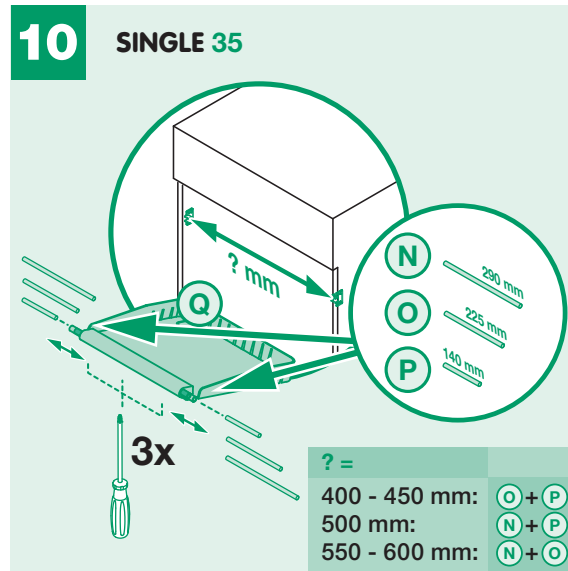

Kastentürkante rechts / Partie droite de la porte du caisson
Bordo destro dell'anta / Edge of cabinet door right

Kastentürkante links / Partie gauche de la porte du caisson
Bordo sinistro dell'anta / Edge of cabinet door left