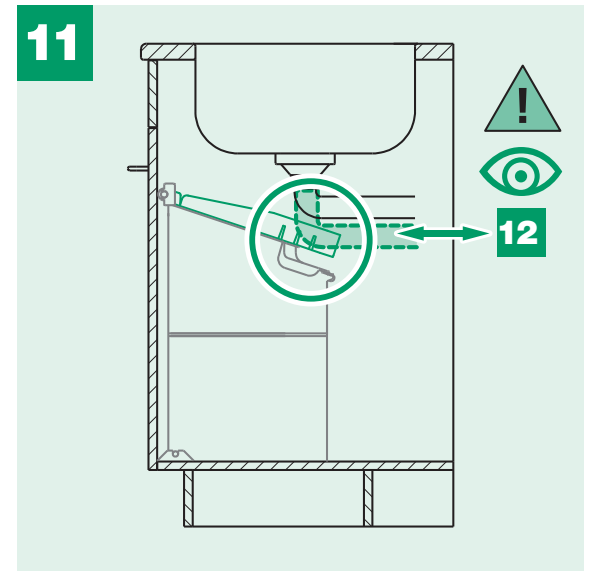

### Ersatzteile / Pièces de rechange / Parti di ricambio / Spare parts

- A 1151 Rohrlager / Support tubes / Supporto tubi / Pipe bracket
- B 4619.05 Lagerwinkel / Equerre pour la triangle / Angolare di appoggio / Bearing angle
- C 1173 Stützwinkel / Equerre d'appui / Angolare di sostegno / Support bracket
- D 512 Zughaken / Crochet de traction / Gancio di traino / Draw hook
- E 1152 Halterecken / Plaque d'accrochage / Piastrina di ancoraggio / Support rack
- F - Pan-Head 4 x 16 mm
- G 3592 Deckel breit / Couvercle (grand) / Coperchio (grande) / Lid (wide)
- H 3565 Behälter 35 / Conteneur / Contenitore / Container
- I 2500 Mitnehmer / Pièce d'entraînement / Trascinatore / Actuator
- J 2498 Lagerschiene breit / Rail long coussinets / Binario lungo cuscinetti / Supporting rail (wide)
- K 4980.05 Kompostbehälter / Bac à compost / Contenitore compost / Compost container
- L 2503 Lagerzapfen / Tourillon / Perno / Pivot pin
- M 4980.17 Behälter 17 / Conteneur / Contenitore / Container
- N 3342 Rohr 290 mm / Tube / Tubo / Tube
- O 3341 Rohr 225 mm / Tube / Tubo / Tube
- P 952 Rohr 140 mm / Tube / Tubo / Tube
- Q 8425 Deckel schmal / Couvercle (petit) / Coperchio (piccolo) / Lid (narrow)
- R 2499 Lagerschiene schmal / Rail court coussinets / Binario corto cuscinetti / Supporting rail (narrow)

**Fortsetzung**  
*suite*  
**segue**  
*Please turn over*

**Oberkant Kastenboden /**  
*Dessus du fond du caisson*

**Bordo superiore del fondo dell'elemento**  
*Top edge of cabinet base*

**Kastentürkante rechts / Partie droite de la porte du caisson**  
**Bordo destro dell'anta / Edge of cabinet door right**