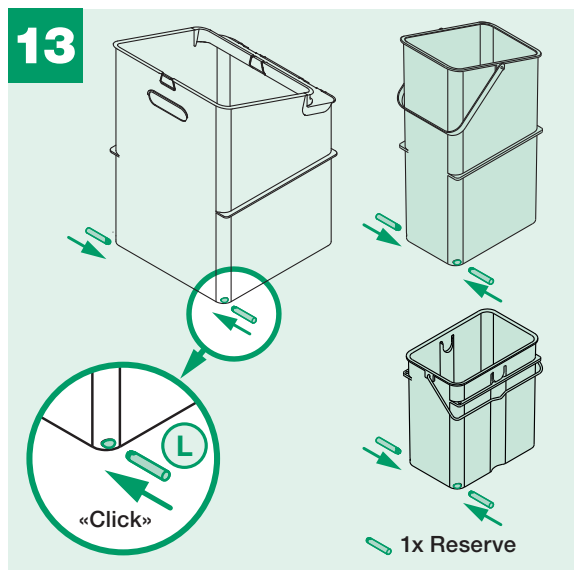

Kastentürkante rechts / Partie droite de la porte du caisson
Bordo destro dell'anta / Edge of cabinet door right

Kastentürkante links / Partie gauche de la porte du caisson
Bordo sinistro dell'anta / Edge of cabinet door left