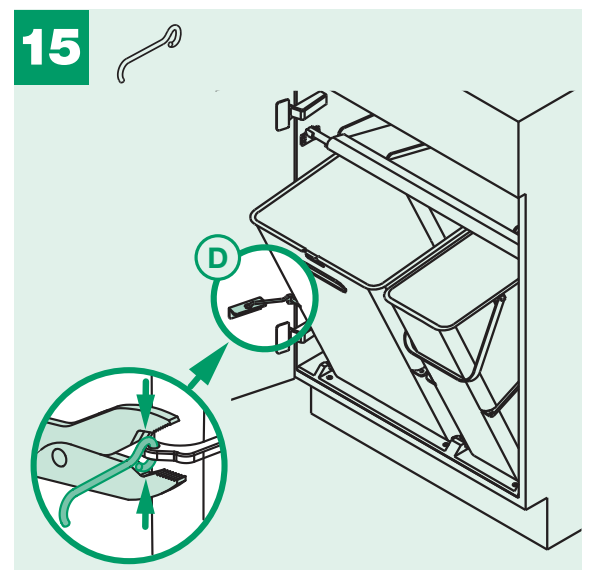

### Ersatzteile / Pièces de rechange / Parti di ricambio / Spare parts

- A 1151 Rohrlager / Support tubes / Supporto tubi / Pipe bracket
- B 4619.05 Lagerwinkel / Equerre pour la triangle / Angolare di appoggio / Bearing angle
- C 1173 Stützwinkel / Equerre d'appui / Angolare di sostegno / Support bracket
- D 512 Zughaken / Crochet de traction / Gancio di traino / Draw hook
- E 1152 Halterecken / Plaque d'accrochage / Piastrina di ancoraggio / Support rack
- F - Pan-Head 4 x 16 mm
- G 3592 Deckel breit / Couvercle (grand) / Coperchio (grande) / Lid (wide)
- H 3565 Behälter 35 / Conteneur / Contenitore / Container
- I 2500 Mitnehmer / Pièce d'entraînement / Trascinatore / Actuator
- J 2498 Lagerschiene breit / Rail long coussinets / Binario lungo cuscinetti / Supporting rail (wide)
- K 4980.05 Kompostbehälter / Bac à compost / Contenitore compost / Compost container
- L 2503 Lagerzapfen / Tourillon / Perno / Pivot pin
- M 4980.17 Behälter 17 / Conteneur / Contenitore / Container
- N 3342 Rohr 290 mm / Tube / Tubo / Tube
- O 3341 Rohr 225 mm / Tube / Tubo / Tube
- P 952 Rohr 140 mm / Tube / Tubo / Tube
- Q 8425 Deckel schmal / Couvercle (petit) / Coperchio (piccolo) / Lid (narrow)
- R 2499 Lagerschiene schmal / Rail court coussinets / Binario corto cuscinetti / Supporting rail (narrow)

**Fortsetzung**  
*suite*  
**segue**  
*Please turn over*

**Oberkant Kastenboden /**  
*Dessus du fond du caisson*

**Bordo superiore del fondo dell'elemento**  
*Top edge of cabinet base*

**Kastentürkante rechts / Partie droite de la porte du caisson**  
**Bordo destro dell'anta / Edge of cabinet door right**