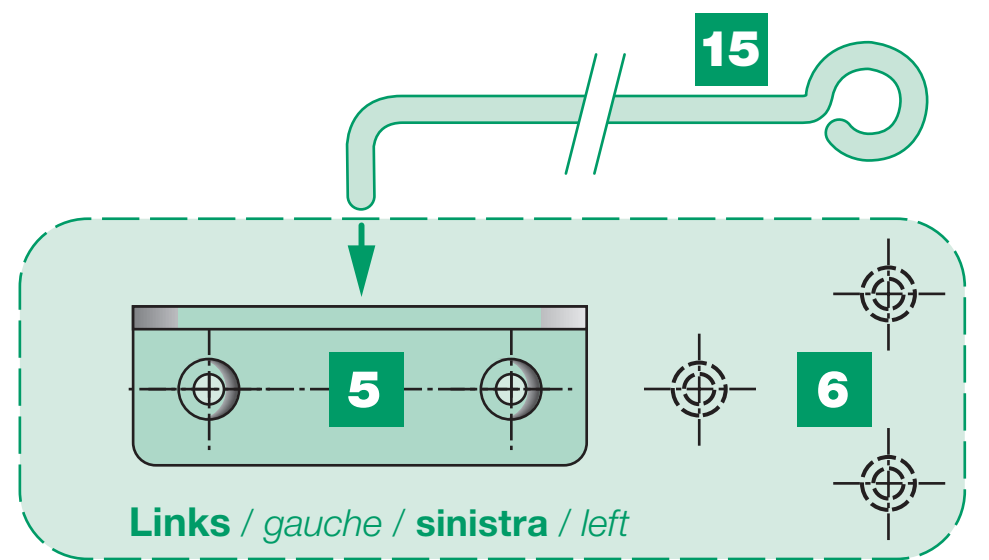

### Ersatzteile / Pièces de rechange / Parti di ricambio / Spare parts

- A 1151 Rohrlager / Support tubes / Supporto tubi / Pipe bracket
- B 4619.05 Lagerwinkel / Equerre pour la triangle / Angolare di appoggio / Bearing angle
- C 1173 Stützwinkel / Equerre d'appui / Angolare di sostegno / Support bracket
- D 512 Zughaken / Crochet de traction / Gancio di traino / Draw hook
- E 1152 Halterecken / Plaque d'accrochage / Piastrina di ancoraggio / Support rack
- F - Pan-Head 4 x 16 mm
- G 3592 Deckel breit / Couvercle (grand) / Coperchio (grande) / Lid (wide)
- H 3565 Behälter 35 / Conteneur / Contenitore / Container
- I 2500 Mitnehmer / Pièce d'entraînement / Trascinatore / Actuator
- J 2498 Lagerschiene breit / Rail long coussinets / Binario lungo cuscinetti / Supporting rail (wide)
- K 4980.05 Kompostbehälter / Bac à compost / Contenitore compost / Compost container
- L 2503 Lagerzapfen / Tourillon / Perno / Pivot pin
- M 4980.17 Behälter 17 / Conteneur / Contenitore / Container
- N 3342 Rohr 290 mm / Tube / Tubo / Tube
- O 3341 Rohr 225 mm / Tube / Tubo / Tube
- P 952 Rohr 140 mm / Tube / Tubo / Tube
- Q 8425 Deckel schmal / Couvercle (petit) / Coperchio (piccolo) / Lid (narrow)
- R 2499 Lagerschiene schmal / Rail court coussinets / Binario corto cuscinetti / Supporting rail (narrow)

**Fortsetzung**  
*suite*  
**segue**  
*Please turn over*

**Oberkant Kastenboden /**  
*Dessus du fond du caisson*

**Bordo superiore del fondo dell'elemento**  
*Top edge of cabinet base*

**Kastentürkante rechts / Partie droite de la porte du caisson**  
**Bordo destro dell'anta / Edge of cabinet door right**