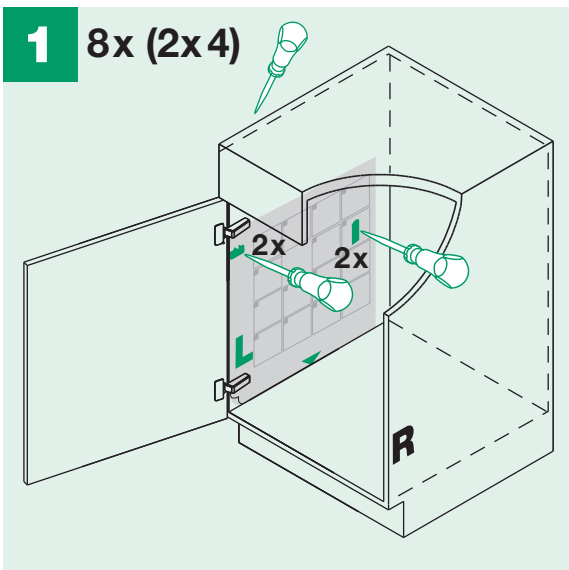

### Ersatzteile / Pièces de rechange / Parti di ricambio / Spare parts

- A 1151 Rohrlager / Support tubes / Supporto tubi / Pipe bracket
- B 4619.05 Lagerwinkel / Equerre pour la triangle / Angolare di appoggio / Bearing angle
- C 1173 Stützwinkel / Equerre d'appui / Angolare di sostegno / Support bracket
- D 512 Zughaken / Crochet de traction / Gancio di traino / Draw hook
- E 1152 Halterecken / Plaque d'accrochage / Piastrina di ancoraggio / Support rack
- F - Pan-Head 4 x 16 mm
- G 3592 Deckel breit / Couvercle (grand) / Coperchio (grande) / Lid (wide)
- H 3565 Behälter 35 / Conteneur / Contenitore / Container
- I 2500 Mitnehmer / Pièce d'entraînement / Trascinatore / Actuator
- J 2498 Lagerschiene breit / Rail long coussinets / Binario lungo cuscinetti / Supporting rail (wide)
- K 4980.05 Kompostbehälter / Bac à compost / Contenitore compost / Compost container
- L 2503 Lagerzapfen / Tourillon / Perno / Pivot pin
- M 4980.17 Behälter 17 / Conteneur / Contenitore / Container
- N 3342 Rohr 290 mm / Tube / Tubo / Tube
- O 3341 Rohr 225 mm / Tube / Tubo / Tube
- P 952 Rohr 140 mm / Tube / Tubo / Tube
- Q 8425 Deckel schmal / Couvercle (petit) / Coperchio (piccolo) / Lid (narrow)
- R 2499 Lagerschiene schmal / Rail court coussinets / Binario corto cuscinetti / Supporting rail (narrow)