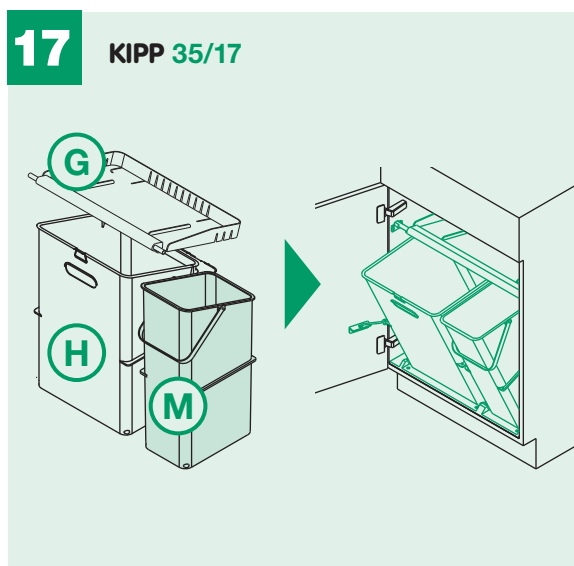

### Ersatzteile / Pièces de rechange / Parti di ricambio / Spare parts

- A 1151 Rohrlager / Support tubes / Supporto tubi / Pipe bracket
- B 4619.05 Lagerwinkel / Equerre pour la triangle / Angolare di appoggio / Bearing angle
- C 1173 Stützwinkel / Equerre d'appui / Angolare di sostegno / Support bracket
- D 512 Zughaken / Crochet de traction / Gancio di traino / Draw hook
- E 1152 Halterecken / Plaque d'accrochage / Piastrina di ancoraggio / Support rack
- F - Pan-Head 4 x 16 mm
- G 3592 Deckel breit / Couvercle (grand) / Coperchio (grande) / Lid (wide)
- H 3565 Behälter 35 / Conteneur / Contenitore / Container
- I 2500 Mitnehmer / Pièce d'entraînement / Trascinatore / Actuator
- J 2498 Lagerschiene breit / Rail long coussinets / Binario lungo cuscinetti / Supporting rail (wide)
- K 4980.05 Kompostbehälter / Bac à compost / Contenitore compost / Compost container
- L 2503 Lagerzapfen / Tourillon / Perno / Pivot pin
- M 4980.17 Behälter 17 / Conteneur / Contenitore / Container
- N 3342 Rohr 290 mm / Tube / Tubo / Tube
- O 3341 Rohr 225 mm / Tube / Tubo / Tube
- P 952 Rohr 140 mm / Tube / Tubo / Tube
- Q 8425 Deckel schmal / Couvercle (petit) / Coperchio (piccolo) / Lid (narrow)
- R 2499 Lagerschiene schmal / Rail court coussinets / Binario corto cuscinetti / Supporting rail (narrow)

**Fortsetzung**  
*suite*  
**segue**  
*Please turn over*

**Oberkant Kastenboden /**  
*Dessus du fond du caisson*

**Bordo superiore del fondo dell'elemento**  
*Top edge of cabinet base*

**Kastentürkante rechts / Partie droite de la porte du caisson**  
**Bordo destro dell'anta / Edge of cabinet door right**

**Kastentürkante links / Partie gauche de la porte du caisson**  
**Bordo sinistro dell'anta / Edge of cabinet door left**

**Oberkant Kastenboden / Dessus du fond du caisson**

**Bordo superiore del fondo dell'elemento**  
**Top edge of cabinet base**