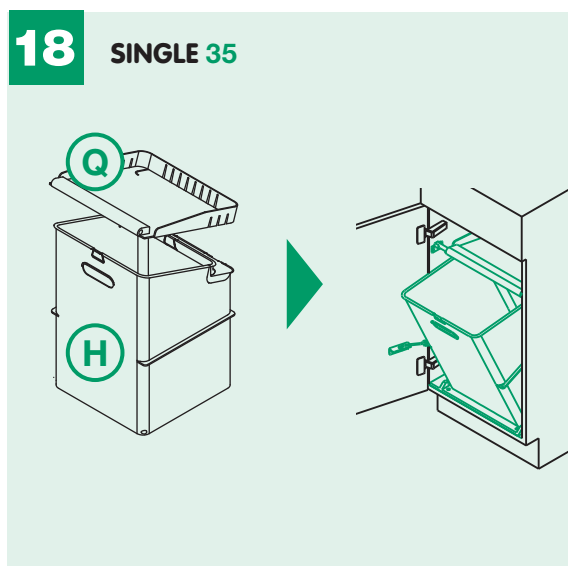

### Ersatzteile / Pièces de rechange / Parti di ricambio / Spare parts

- A 1151 Rohrlager / Support tubes / Supporto tubi / Pipe bracket
- B 4619.05 Lagerwinkel / Equerre pour la triangle / Angolare di appoggio / Bearing angle
- C 1173 Stützwinkel / Equerre d'appui / Angolare di sostegno / Support bracket
- D 512 Zughaken / Crochet de traction / Gancio di traino / Draw hook
- E 1152 Halterecken / Plaque d'accrochage / Piastrina di ancoraggio / Support rack
- F - Pan-Head 4 x 16 mm
- G 3592 Deckel breit / Couvercle (grand) / Coperchio (grande) / Lid (wide)
- H 3565 Behälter 35 / Conteneur / Contenitore / Container
- I 2500 Mitnehmer / Pièce d'entraînement / Trascinatore / Actuator
- J 2498 Lagerschiene breit / Rail long coussinets / Binario lungo cuscinetti / Supporting rail (wide)
- K 4980.05 Kompostbehälter / Bac à compost / Contenitore compost / Compost container
- L 2503 Lagerzapfen / Tourillon / Perno / Pivot pin
- M 4980.17 Behälter 17 / Conteneur / Contenitore / Container
- N 3342 Rohr 290 mm / Tube / Tubo / Tube
- O 3341 Rohr 225 mm / Tube / Tubo / Tube
- P 952 Rohr 140 mm / Tube / Tubo / Tube
- Q 8425 Deckel schmal / Couvercle (petit) / Coperchio (piccolo) / Lid (narrow)
- R 2499 Lagerschiene schmal / Rail court coussinets / Binario corto cuscinetti / Supporting rail (narrow)

**Fortsetzung**  
*suite*  
**segue**  
*Please turn over*

**Oberkant Kastenboden /**  
*Dessus du fond du caisson*

**Bordo superiore del fondo dell'elemento**  
*Top edge of cabinet base*

**Kastentürkante rechts / Partie droite de la porte du caisson**  
**Bordo destro dell'anta / Edge of cabinet door right**

**Kastentürkante links / Partie gauche de la porte du caisson**  
**Bordo sinistro dell'anta / Edge of cabinet door left**

**Oberkant Kastenboden / Dessus du fond du caisson**

**Bordo superiore del fondo dell'elemento**  
**Top edge of cabinet base**