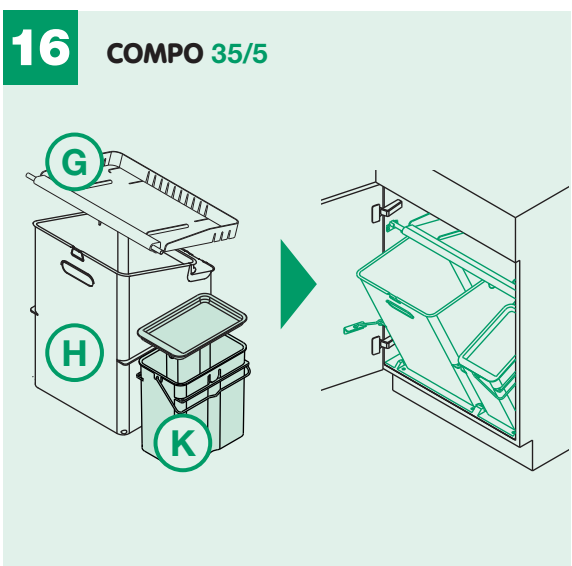

### Ersatzteile / Pièces de rechange / Parti di ricambio / Spare parts

- A 1151 Rohrlager / Support tubes / Supporto tubi / Pipe bracket
- B 4619.05 Lagerwinkel / Equerre pour la triangle / Angolare di appoggio / Bearing angle
- C 1173 Stützwinkel / Equerre d'appui / Angolare di sostegno / Support bracket
- D 512 Zughaken / Crochet de traction / Gancio di traino / Draw hook
- E 1152 Halterecken / Plaque d'accrochage / Piastrina di ancoraggio / Support rack
- F - Pan-Head 4 x 16 mm
- G 3592 Deckel breit / Couvercle (grand) / Coperchio (grande) / Lid (wide)
- H 3565 Behälter 35 / Conteneur / Contenitore / Container
- I 2500 Mitnehmer / Pièce d'entraînement / Trascinatore / Actuator
- J 2498 Lagerschiene breit / Rail long coussinets / Binario lungo cuscinetti / Supporting rail (wide)
- K 4980.05 Kompostbehälter / Bac à compost / Contenitore compost / Compost container
- L 2503 Lagerzapfen / Tourillon / Perno / Pivot pin
- M 4980.17 Behälter 17 / Conteneur / Contenitore / Container
- N 3342 Rohr 290 mm / Tube / Tubo / Tube
- O 3341 Rohr 225 mm / Tube / Tubo / Tube
- P 952 Rohr 140 mm / Tube / Tubo / Tube
- Q 8425 Deckel schmal / Couvercle (petit) / Coperchio (piccolo) / Lid (narrow)
- R 2499 Lagerschiene schmal / Rail court coussinets / Binario corto cuscinetti / Supporting rail (narrow)

**Fortsetzung**  
*suite*  
**segue**  
*Please turn over*

**Oberkant Kastenboden /**  
*Dessus du fond du caisson*

**Bordo superiore del fondo dell'elemento**  
*Top edge of cabinet base*

**Kastentürkante rechts / Partie droite de la porte du caisson**  
**Bordo destro dell'anta / Edge of cabinet door right**

**Kastentürkante links / Partie gauche de la porte du caisson**  
**Bordo sinistro dell'anta / Edge of cabinet door left**

**Oberkant Kastenboden / Dessus du fond du caisson**

**Bordo superiore del fondo dell'elemento**  
**Top edge of cabinet base**