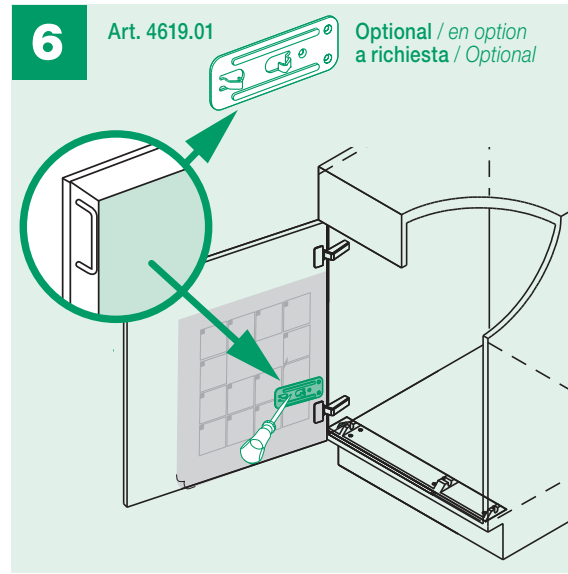

### Ersatzteile / Pièces de rechange / Parti di ricambio / Spare parts

- A 1151 Rohrlager / Support tubes / Supporto tubi / Pipe bracket
- B 4619.05 Lagerwinkel / Equerre pour la triangle / Angolare di appoggio / Bearing angle
- C 1173 Stützwinkel / Equerre d'appui / Angolare di sostegno / Support bracket
- D 512 Zughaken / Crochet de traction / Gancio di traino / Draw hook
- E 1152 Halterecken / Plaque d'accrochage / Piastrina di ancoraggio / Support rack
- F - Pan-Head 4 x 16 mm
- G 3592 Deckel breit / Couvercle (grand) / Coperchio (grande) / Lid (wide)
- H 3565 Behälter 35 / Conteneur / Contenitore / Container
- I 2500 Mitnehmer / Pièce d'entraînement / Trascinatore / Actuator
- J 2498 Lagerschiene breit / Rail long coussinets / Binario lungo cuscinetti / Supporting rail (wide)
- K 4980.05 Kompostbehälter / Bac à compost / Contenitore compost / Compost container
- L 2503 Lagerzapfen / Tourillon / Perno / Pivot pin
- M 4980.17 Behälter 17 / Conteneur / Contenitore / Container
- N 3342 Rohr 290 mm / Tube / Tubo / Tube
- O 3341 Rohr 225 mm / Tube / Tubo / Tube
- P 952 Rohr 140 mm / Tube / Tubo / Tube
- Q 8425 Deckel schmal / Couvercle (petit) / Coperchio (piccolo) / Lid (narrow)
- R 2499 Lagerschiene schmal / Rail court coussinets / Binario corto cuscinetti / Supporting rail (narrow)

**Fortsetzung**  
*suite*  
**segue**  
*Please turn over*

**Oberkant Kastenboden /**  
*Dessus du fond du caisson*

**Bordo superiore del fondo dell'elemento**  
*Top edge of cabinet base*

**Kastentürkante rechts / Partie droite de la porte du caisson**  
**Bordo destro dell'anta / Edge of cabinet door right**