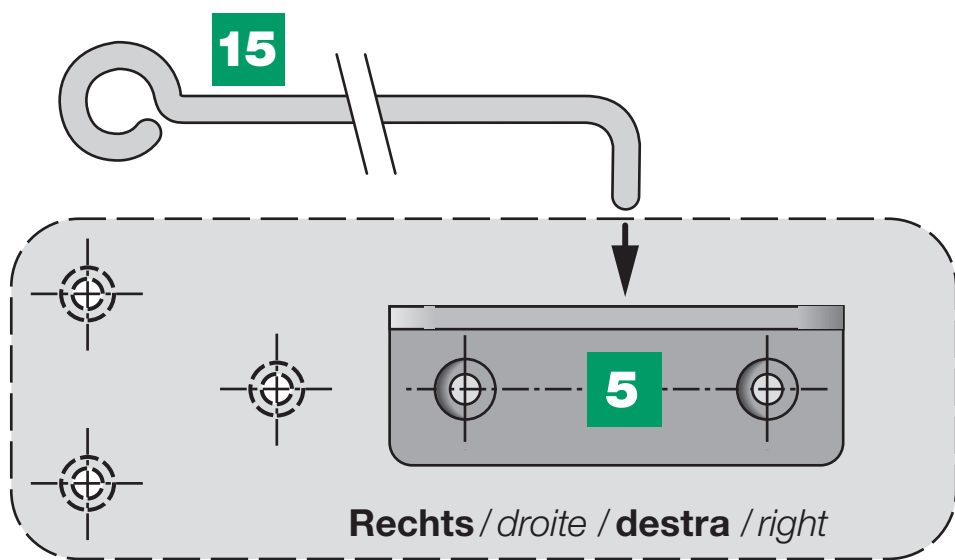

### Ersatzteile / Pièces de rechange / Parti di ricambio / Spare parts

- A 1151 Rohrlager / Support tubes / Supporto tubi / Pipe bracket
- B 4619.05 Lagerwinkel / Equerre pour la triangle / Angolare di appoggio / Bearing angle
- C 1173 Stützwinkel / Equerre d'appui / Angolare di sostegno / Support bracket
- D 512 Zughaken / Crochet de traction / Gancio di traino / Draw hook
- E 1152 Halterecken / Plaque d'accrochage / Piastrina di ancoraggio / Support rack
- F - Pan-Head 4 x 16 mm
- G 3592 Deckel breit / Couvercle (grand) / Coperchio (grande) / Lid (wide)
- H 3565 Behälter 35 / Conteneur / Contenitore / Container
- I 2500 Mitnehmer / Pièce d'entraînement / Trascinatore / Actuator
- J 2498 Lagerschiene breit / Rail long coussinets / Binario lungo cuscinetti / Supporting rail (wide)
- K 4980.05 Kompostbehälter / Bac à compost / Contenitore compost / Compost container
- L 2503 Lagerzapfen / Tourillon / Perno / Pivot pin
- M 4980.17 Behälter 17 / Conteneur / Contenitore / Container
- N 3342 Rohr 290 mm / Tube / Tubo / Tube
- O 3341 Rohr 225 mm / Tube / Tubo / Tube
- P 952 Rohr 140 mm / Tube / Tubo / Tube
- Q 8425 Deckel schmal / Couvercle (petit) / Coperchio (piccolo) / Lid (narrow)
- R 2499 Lagerschiene schmal / Rail court coussinets / Binario corto cuscinetti / Supporting rail (narrow)

**Fortsetzung**  
*suite*  
**segue**  
*Please turn over*

**Oberkant Kastenboden /**  
*Dessus du fond du caisson*

**Bordo superiore del fondo dell'elemento**  
*Top edge of cabinet base*

**Kastentürkante rechts / Partie droite de la porte du caisson**  
**Bordo destro dell'anta / Edge of cabinet door right**