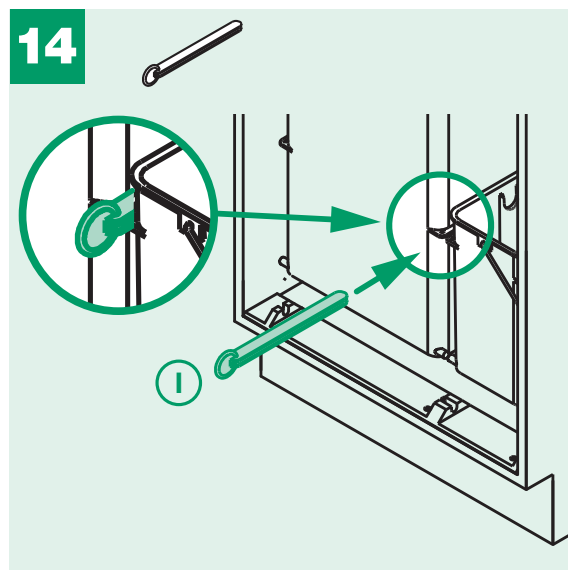

### Ersatzteile / Pièces de rechange / Parti di ricambio / Spare parts

- A 1151 Rohrlager / Support tubes / Supporto tubi / Pipe bracket
- B 4619.05 Lagerwinkel / Equerre pour la triangle / Angolare di appoggio / Bearing angle
- C 1173 Stützwinkel / Equerre d'appui / Angolare di sostegno / Support bracket
- D 512 Zughaken / Crochet de traction / Gancio di traino / Draw hook
- E 1152 Halterecken / Plaque d'accrochage / Piastrina di ancoraggio / Support rack
- F - Pan-Head 4 x 16 mm
- G 3592 Deckel breit / Couvercle (grand) / Coperchio (grande) / Lid (wide)
- H 3565 Behälter 35 / Conteneur / Contenitore / Container
- I 2500 Mitnehmer / Pièce d'entraînement / Trascinatore / Actuator
- J 2498 Lagerschiene breit / Rail long coussinets / Binario lungo cuscinetti / Supporting rail (wide)
- K 4980.05 Kompostbehälter / Bac à compost / Contenitore compost / Compost container
- L 2503 Lagerzapfen / Tourillon / Perno / Pivot pin
- M 4980.17 Behälter 17 / Conteneur / Contenitore / Container
- N 3342 Rohr 290 mm / Tube / Tubo / Tube
- O 3341 Rohr 225 mm / Tube / Tubo / Tube
- P 952 Rohr 140 mm / Tube / Tubo / Tube
- Q 8425 Deckel schmal / Couvercle (petit) / Coperchio (piccolo) / Lid (narrow)
- R 2499 Lagerschiene schmal / Rail court coussinets / Binario corto cuscinetti / Supporting rail (narrow)

**Fortsetzung**  
*suite*  
**segue**  
*Please turn over*

**Oberkant Kastenboden /**  
*Dessus du fond du caisson*

**Bordo superiore del fondo dell'elemento**  
*Top edge of cabinet base*

**Kastentürkante rechts / Partie droite de la porte du caisson**  
**Bordo destro dell'anta / Edge of cabinet door right**