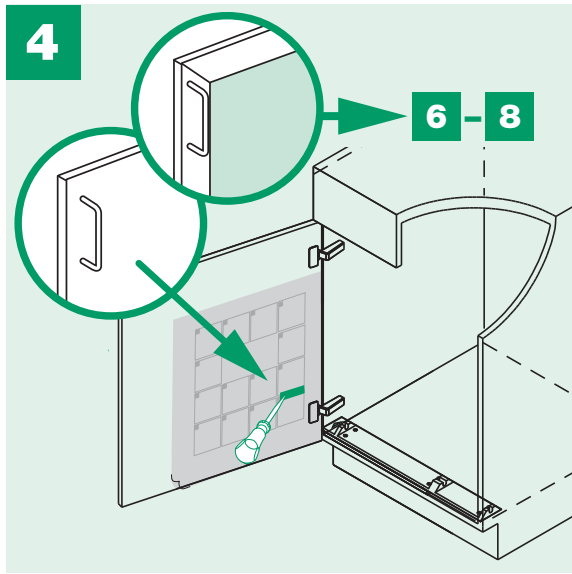

### Ersatzteile / Pièces de rechange / Parti di ricambio / Spare parts

- A 1151 Rohrlager / Support tubes / Supporto tubi / Pipe bracket
- B 4619.05 Lagerwinkel / Equerre pour la triangle / Angolare di appoggio / Bearing angle
- C 1173 Stützwinkel / Equerre d'appui / Angolare di sostegno / Support bracket
- D 512 Zughaken / Crochet de traction / Gancio di traino / Draw hook
- E 1152 Halterecken / Plaque d'accrochage / Piastrina di ancoraggio / Support rack
- F - Pan-Head 4 x 16 mm
- G 3592 Deckel breit / Couvercle (grand) / Coperchio (grande) / Lid (wide)
- H 3565 Behälter 35 / Conteneur / Contenitore / Container
- I 2500 Mitnehmer / Pièce d'entraînement / Trascinatore / Actuator
- J 2498 Lagerschiene breit / Rail long coussinets / Binario lungo cuscinetti / Supporting rail (wide)
- K 4980.05 Kompostbehälter / Bac à compost / Contenitore compost / Compost container
- L 2503 Lagerzapfen / Tourillon / Perno / Pivot pin
- M 4980.17 Behälter 17 / Conteneur / Contenitore / Container
- N 3342 Rohr 290 mm / Tube / Tubo / Tube
- O 3341 Rohr 225 mm / Tube / Tubo / Tube
- P 952 Rohr 140 mm / Tube / Tubo / Tube
- Q 8425 Deckel schmal / Couvercle (petit) / Coperchio (piccolo) / Lid (narrow)
- R 2499 Lagerschiene schmal / Rail court coussinets / Binario corto cuscinetti / Supporting rail (narrow)

**Fortsetzung**  
*suite*  
**segue**  
*Please turn over*

**Oberkant Kastenboden /**  
*Dessus du fond du caisson*

**Bordo superiore del fondo dell'elemento**  
*Top edge of cabinet base*

**Kastentürkante rechts / Partie droite de la porte du caisson**  
**Bordo destro dell'anta / Edge of cabinet door right**