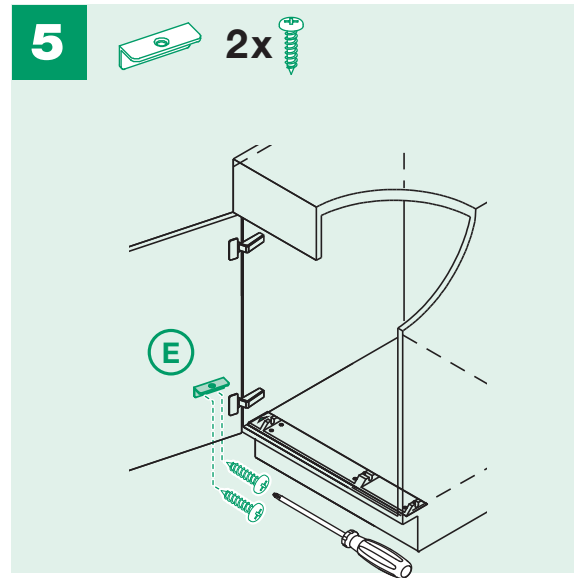

### Ersatzteile / Pièces de rechange / Parti di ricambio / Spare parts

- A 1151 Rohrlager / Support tubes / Supporto tubi / Pipe bracket
- B 4619.05 Lagerwinkel / Equerre pour la triangle / Angolare di appoggio / Bearing angle
- C 1173 Stützwinkel / Equerre d'appui / Angolare di sostegno / Support bracket
- D 512 Zughaken / Crochet de traction / Gancio di traino / Draw hook
- E 1152 Halterecken / Plaque d'accrochage / Piastrina di ancoraggio / Support rack
- F - Pan-Head 4 x 16 mm
- G 3592 Deckel breit / Couvercle (grand) / Coperchio (grande) / Lid (wide)
- H 3565 Behälter 35 / Conteneur / Contenitore / Container
- I 2500 Mitnehmer / Pièce d'entraînement / Trascinatore / Actuator
- J 2498 Lagerschiene breit / Rail long coussinets / Binario lungo cuscinetti / Supporting rail (wide)
- K 4980.05 Kompostbehälter / Bac à compost / Contenitore compost / Compost container
- L 2503 Lagerzapfen / Tourillon / Perno / Pivot pin
- M 4980.17 Behälter 17 / Conteneur / Contenitore / Container
- N 3342 Rohr 290 mm / Tube / Tubo / Tube
- O 3341 Rohr 225 mm / Tube / Tubo / Tube
- P 952 Rohr 140 mm / Tube / Tubo / Tube
- Q 8425 Deckel schmal / Couvercle (petit) / Coperchio (piccolo) / Lid (narrow)
- R 2499 Lagerschiene schmal / Rail court coussinets / Binario corto cuscinetti / Supporting rail (narrow)

**Fortsetzung**  
*suite*  
**segue**  
*Please turn over*

**Oberkant Kastenboden /**  
*Dessus du fond du caisson*

**Bordo superiore del fondo dell'elemento**  
*Top edge of cabinet base*

**Kastentürkante rechts / Partie droite de la porte du caisson**  
**Bordo destro dell'anta / Edge of cabinet door right**