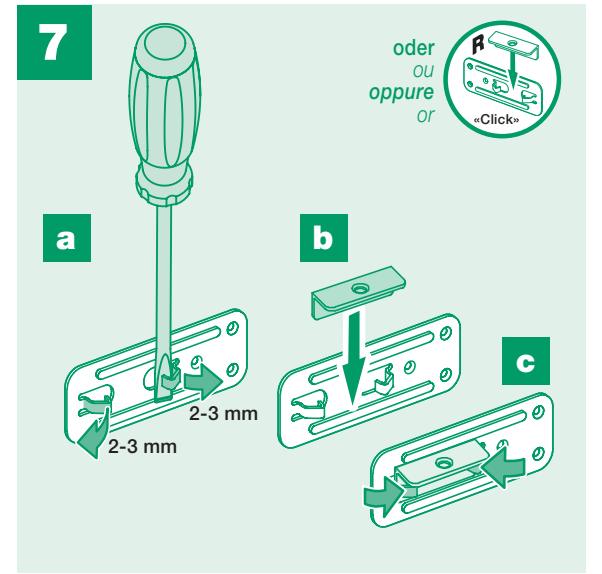

Kastentürkante rechts / Partie droite de la porte du caisson
Bordo destro dell'anta / Edge of cabinet door right

Kastentürkante links / Partie gauche de la porte du caisson
Bordo sinistro dell'anta / Edge of cabinet door left